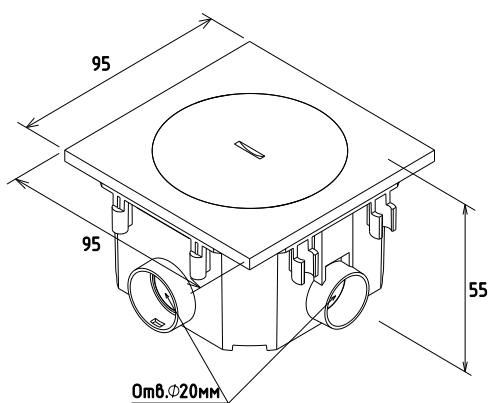

Размеры люка серии SAT