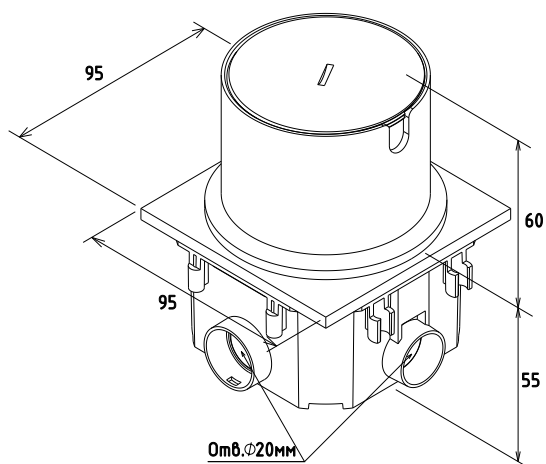

Размеры люка серии SAT