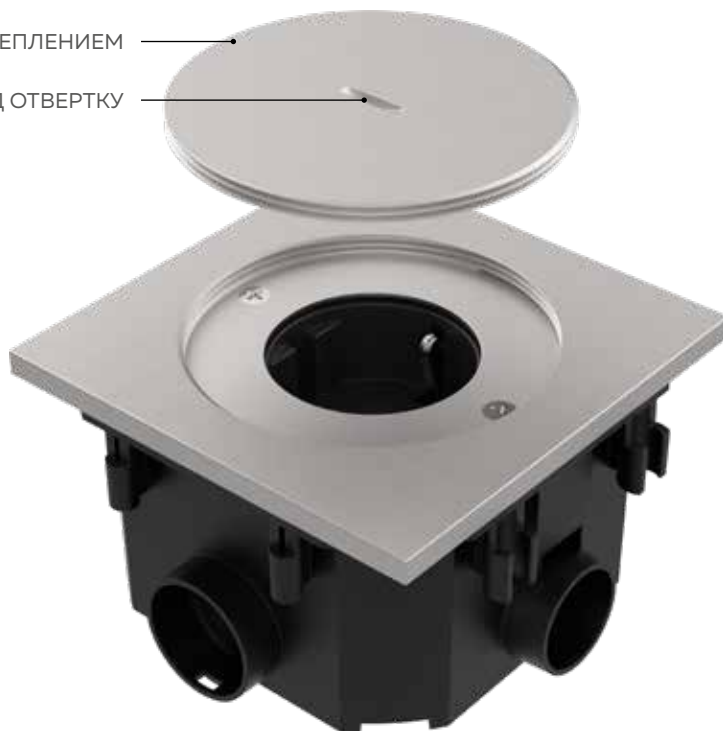

# WEDDER

КРУГЛАЯ КОРОБКА  
ДЛЯ УСТАНОВКИ  
В СТЕНУ

Коробки для установки в пол соединяются между собой с помощью специальных фиксаторов, таким образом необходимое количество одиночных люков может быть легко установлено в ряд.

# WEDDER

КРЫШКА С РЕЗЬБОВЫМ КРЕПЛЕНИЕМ

ШЛИЦ ПОД ОТВЕРТКУ

КАБЕЛЬНЫЙ ОРГАНАЙЗЕР

ОТВЕРСТИЕ ДЛЯ ВЫВОДА КАБЕЛЯ

Степень защиты указана при установленной крышке люка. Для сохранения высокой степени влагозащиты при подключенном электрооборудовании следует использовать специальный кабельный органайзер. Он завинчивается в люк вместо крышки и кабель пропускается через отверстие в его верхней части, затем крышка люка устанавливается в верхнюю часть органайзера, таким образом обеспечивается защита розетки с подключенной вилкой от попадания влаги при протечках воды и т.д.