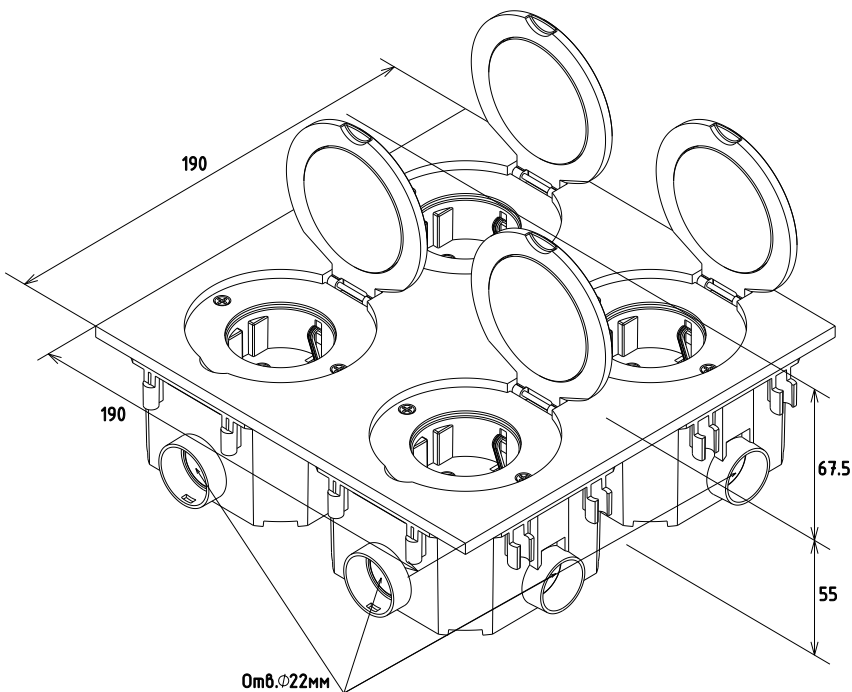

## Механизмы розеток 45×45 мм

Розетка 2К+3  
16 А, 220-250 В~  
FD-GS

Информационная розетка  
RJ45 Cat.5  
FD-CS

Пластиковая  
заглушка  
FD-EP

\*Коробка FD25-BOX поставляется в комплекте с защитной крышкой FD25-COVER устанавливаемой на время проведения монтажных работ.

# Размеры люков серии AST