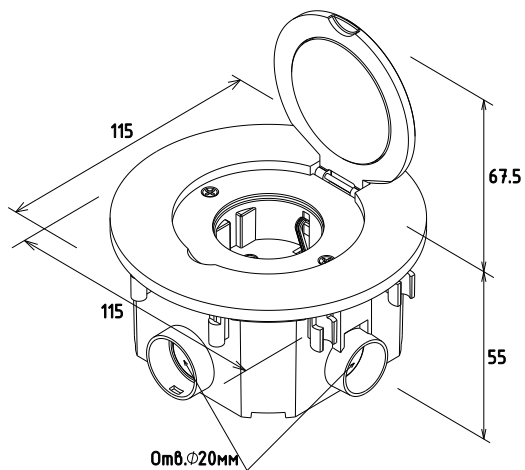

Размеры люков серии AST