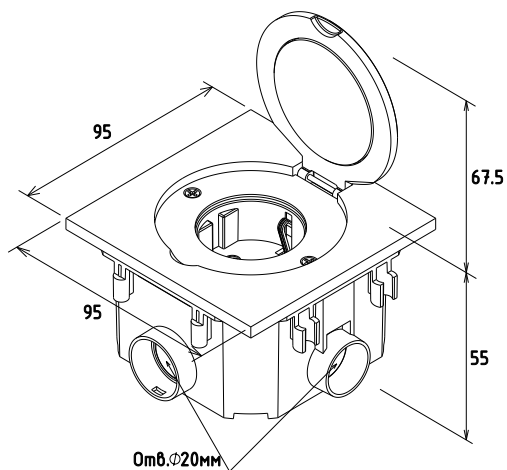

Размеры люков серии AST