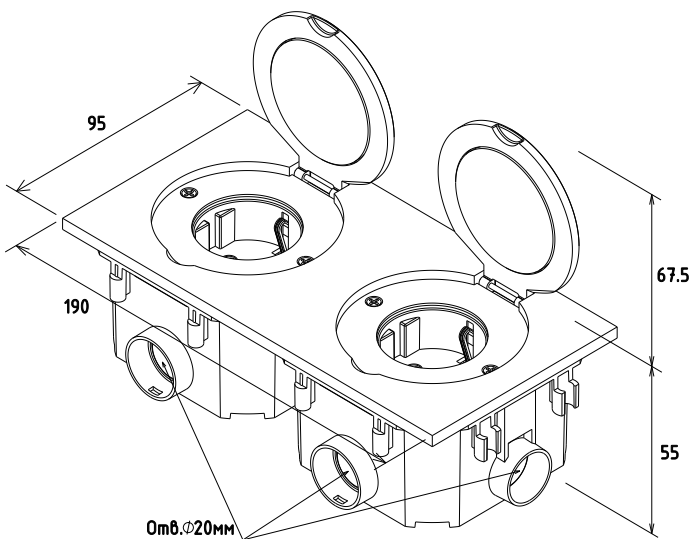

Размеры люков серии AST